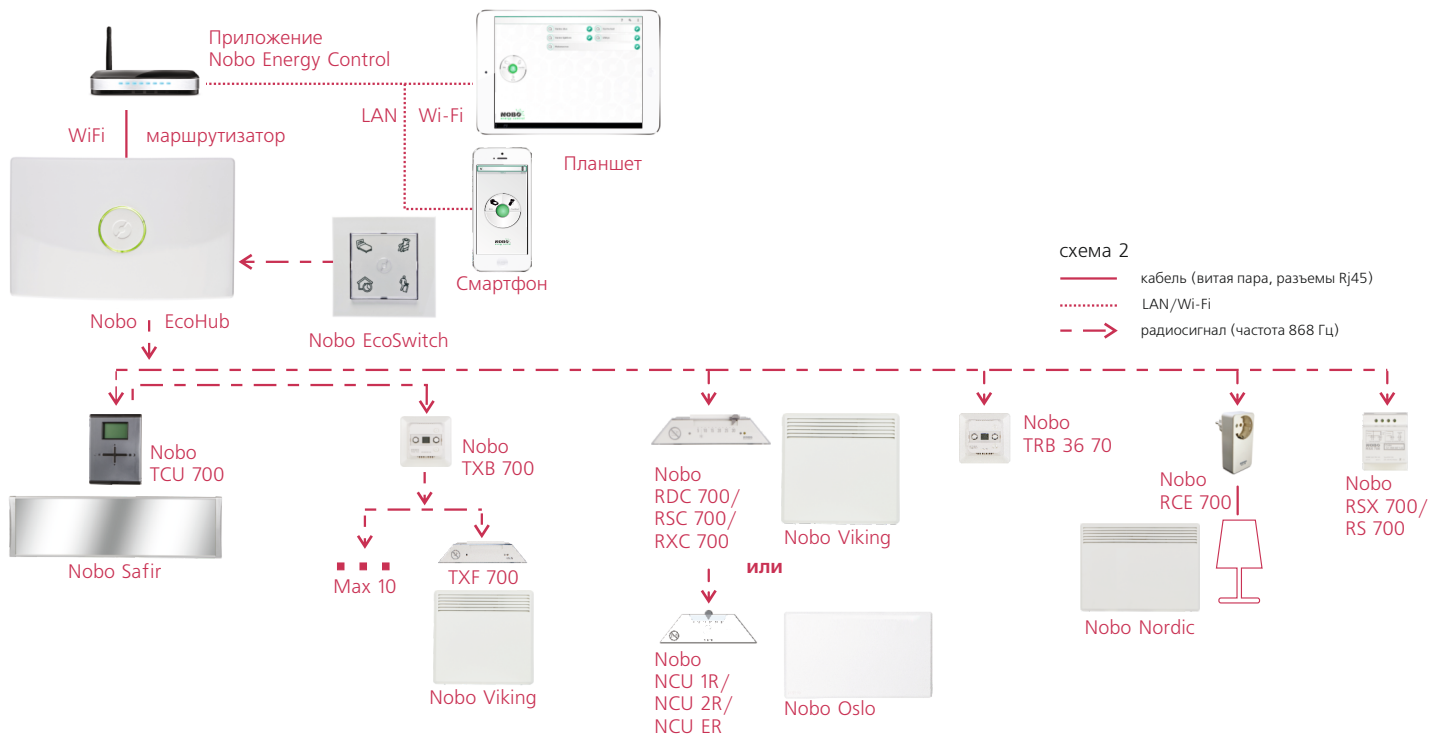

Система управления Nobo Energy Control

Официальный дилер:

Эксклюзивный дистрибьютор в России
ООО «КОМПАНИЯ КЛИМАТ»
info@noboinfo.ru
www.noboinfo.ru
тел./факс: 8 (495) 916-52-11